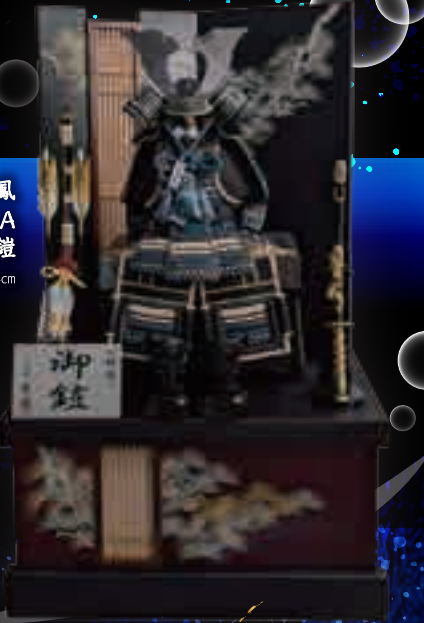

# 五月人形

## 鎧飾り

京甲冑師  
平安武久

京甲冑師の重鎮の一人。  
一子相伝に受け継がれた技と  
細部にまで心を行き届かせた  
京甲冑師の雄。

## 平安翠鳳

先代からの制作技法を忠実に受け継ぎつつ  
現代感覚を大胆に取り入れた  
鎧・兜を精力的に制作。

平安翠鳳  
DEEP SEA  
永遠7号鎧

間口57×奥行48×高さ94cm

平安武久  
12号鎧飾り 朱赤

間口80×奥行55×高さ91cm