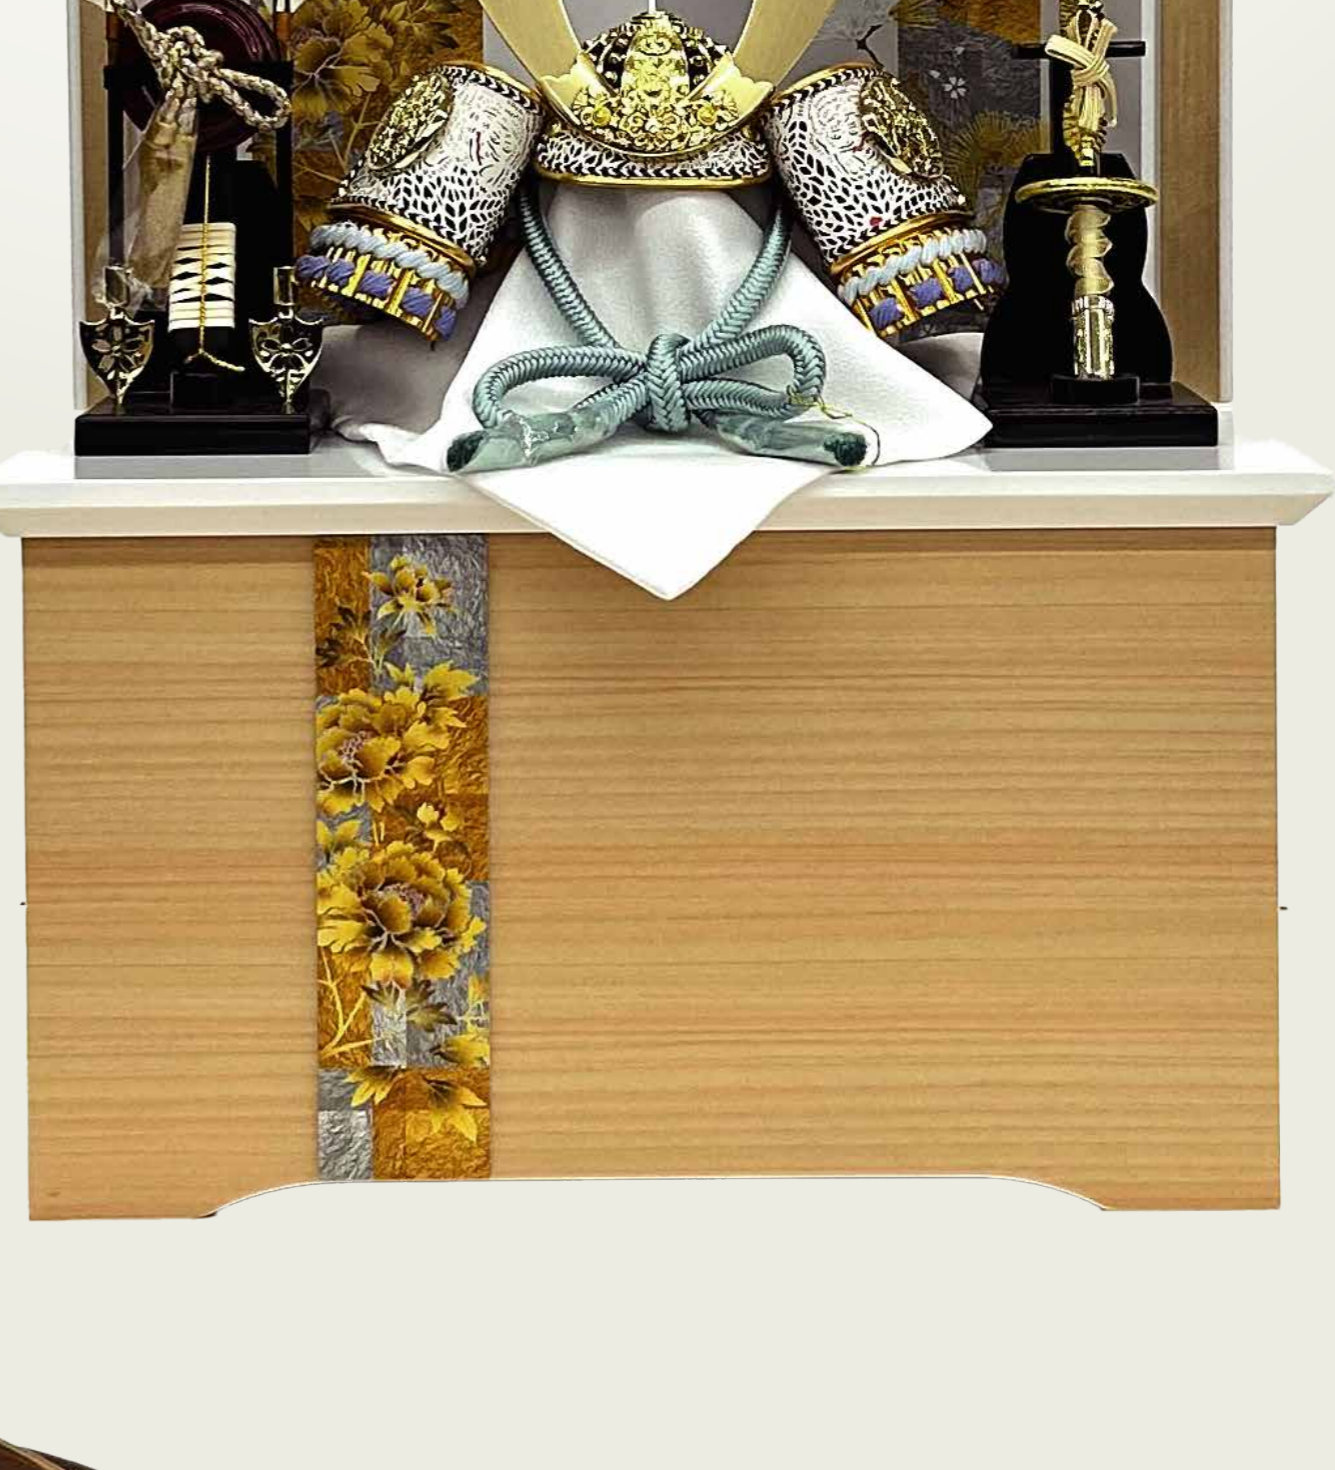

織田信長公8号 兜飾り 三日月台

間口39×奥行18×高さ38cm