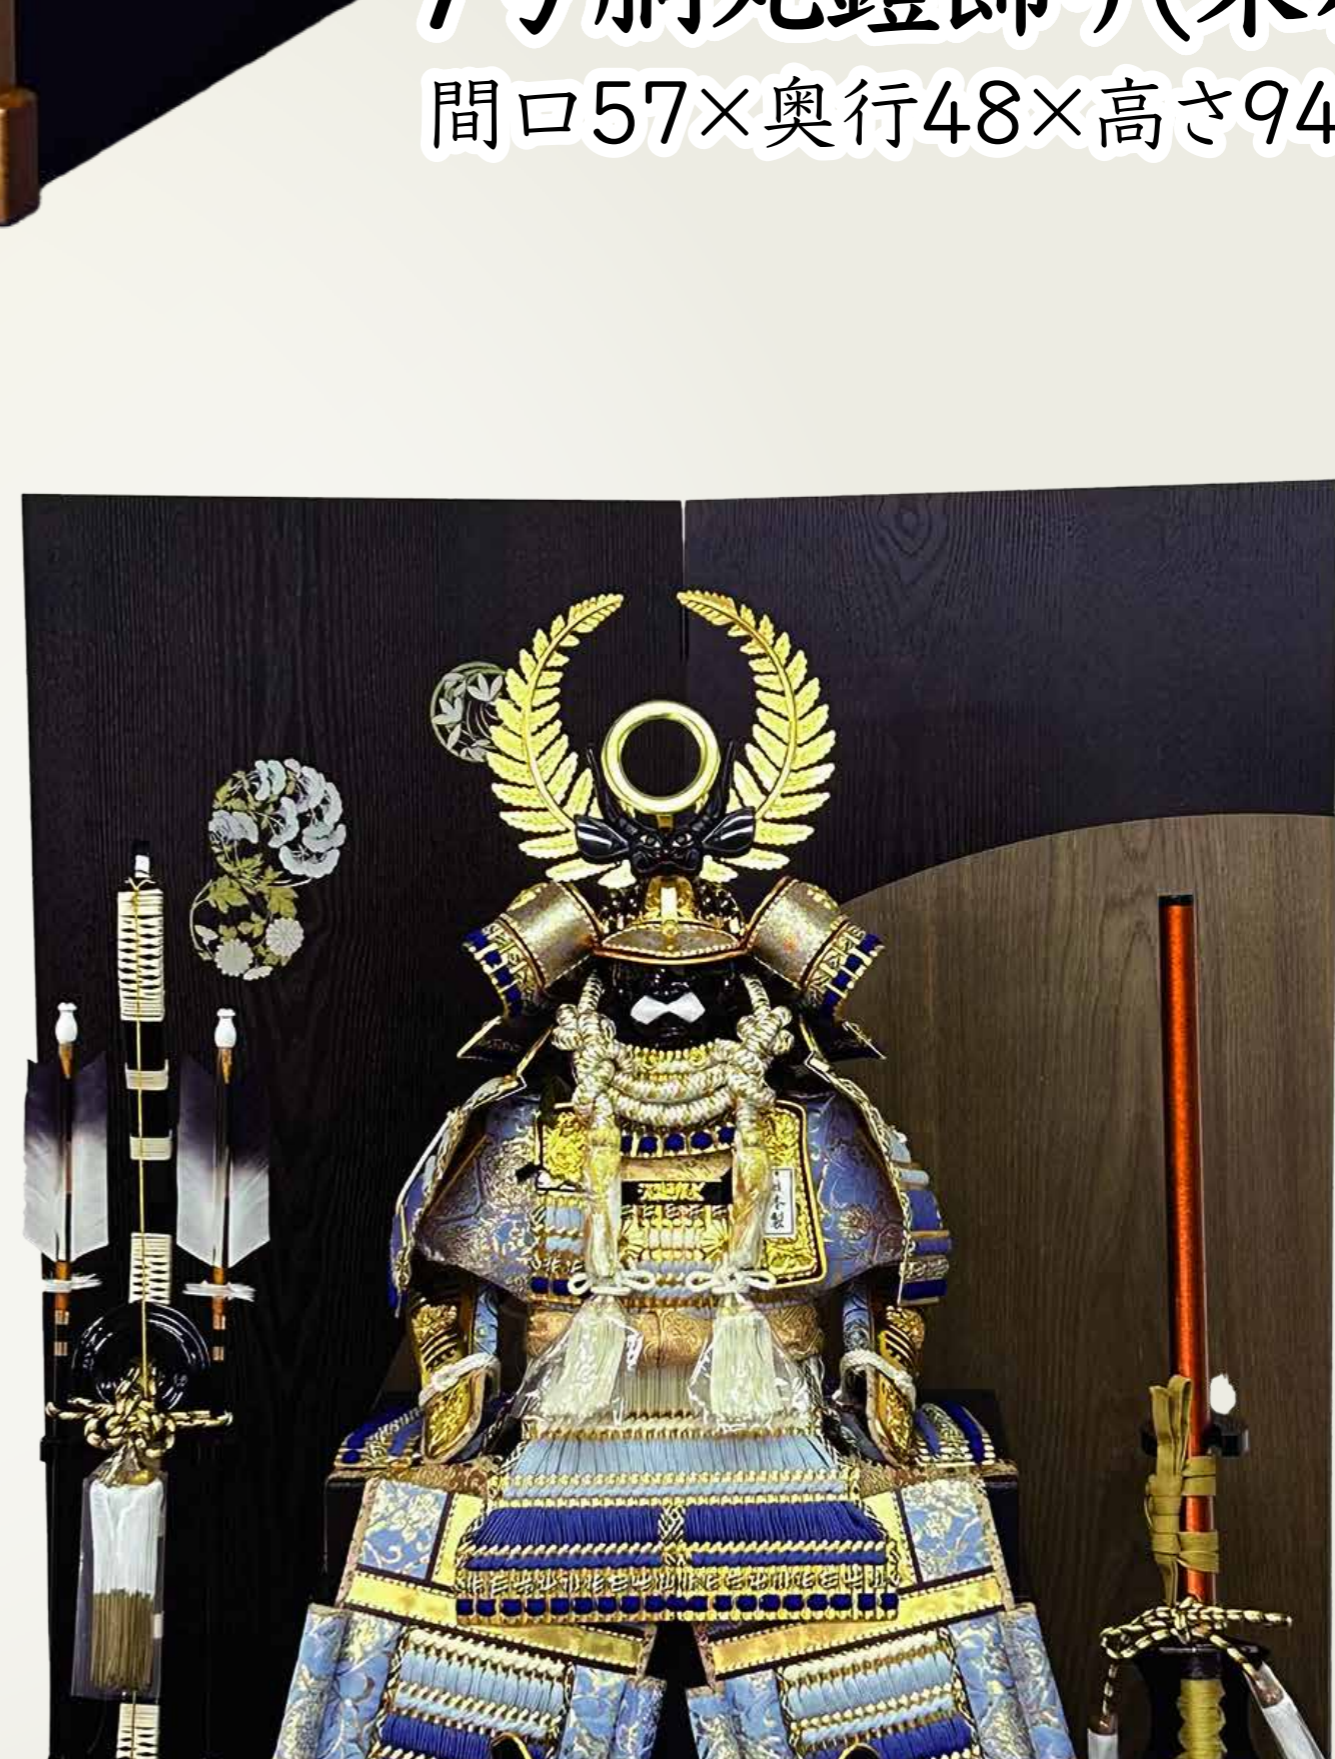

皇辰 徳川家康公

3号鎧収納飾り

間口45×奥行39×高さ66cm

平安翠鳳 徳川家康公

収納飾り

間口57cm 奥行48cm 高さ94cm

平安翠鳳

7号胴丸鎧飾り(朱赤)

間口57×奥行48×高さ94cm

平安翠鳳 10号鎧飾り

徳川家康公 摩天楼

間口80×奥行55×高さ90cm